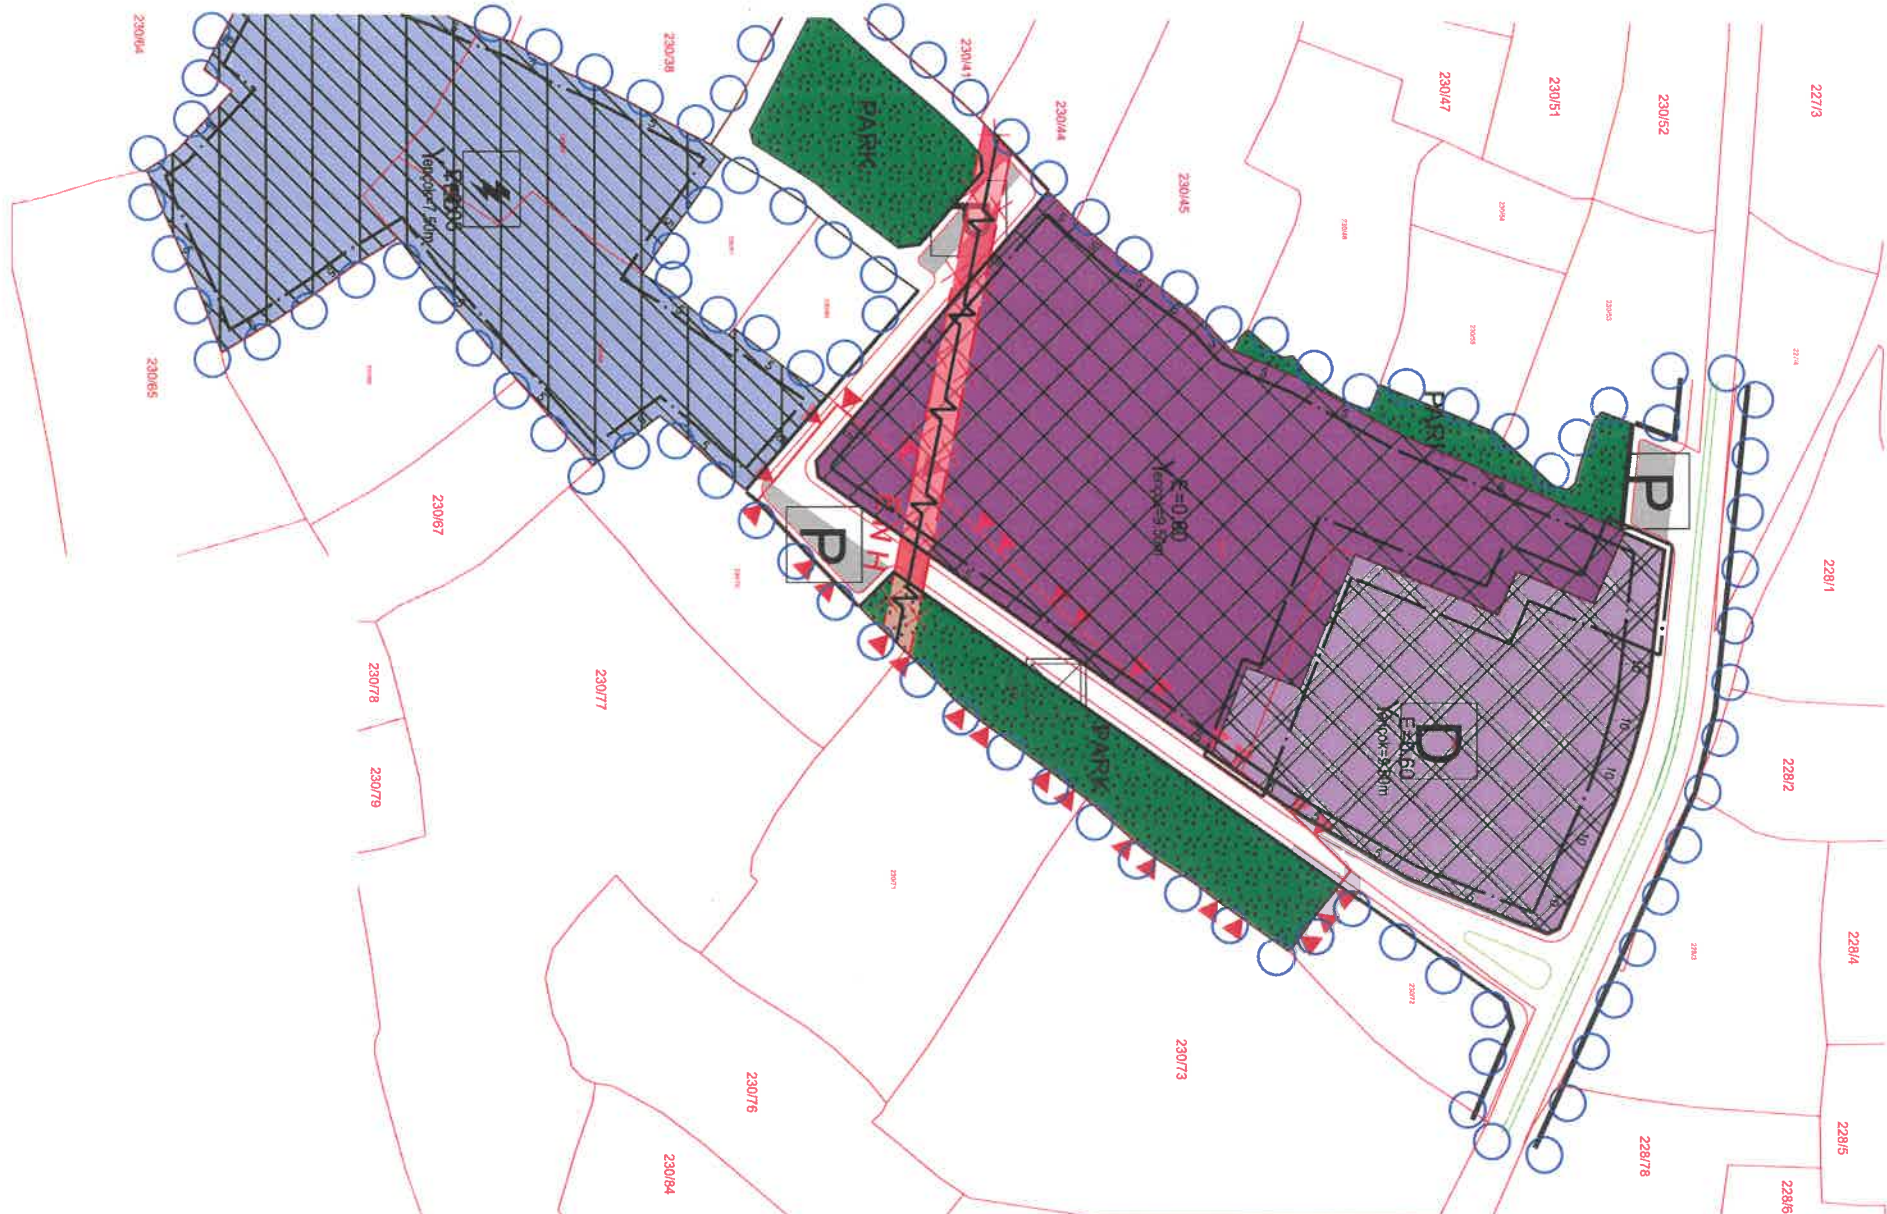

DENİZLİ İLİ SERİNHİSAR İLÇESİ- CUMHURİYET MAHALLESİ 230 ADA 116-117 NOLU PARSELLERE AIT  
1/1.000 ÖLÇEKLİ UYGULAMA İMAR PLANI DEĞİŞİKLİĞİ

DENİZLİ İLİ- SERİNHİSAR İLÇESİ- CUMHURİYET MAH.  
230 ADA 116-117 NOLU PARSELLERE AIT  
1/1.000 ÖLÇEKLİ UYGULAMA İMAR PLANI DEĞİŞİKLİĞİ  
ÖLÇEK:1/1.000

**GÖSTERİM**

SINIRLAR  
PLANLAMA SINIRLARI

PLAN DEĞİŞİKLİĞİ ÖNAMA SINIRI

**KENTSEL ÇALIŞMA ALANLARI**

DEPOLAMA ALANI

SANAYİ ALANI

**PLAN HÜKÜMLERİ**  
1. Denizli İl, Serinhisar İlçesi, Mercus 1/1.000 ölçekli Uygulama İmar Planı Plan Hükümleri geçerlidir.